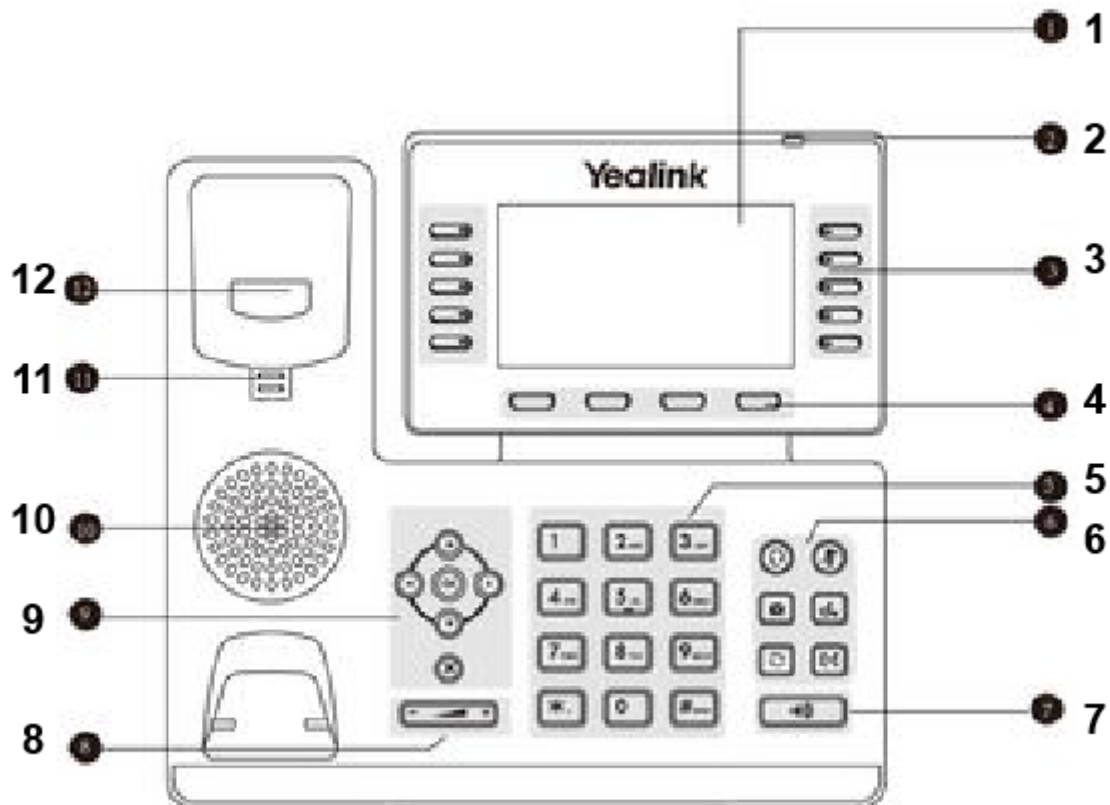

## Yealink T52S, T54S, T53, T53W, T54W

<b>Position</b>	<b>Description</b>
1	LCD Display
2	LED Leuchte
3	Frei belegbare Funktionstasten
4	Soft-Tasten
5	Alphanumerisches Tastenfeld
6	Tasten für Headset, Stummschaltung, Voicemail, Wahlwiederholung, Halten und Anrufweiterleitung
7	Lautsprecher-Taste
8	Lautstärke-Taste
9	Navigationstasten
10	Lautsprecher
11	Hörerhalterung
12	Telefongabel